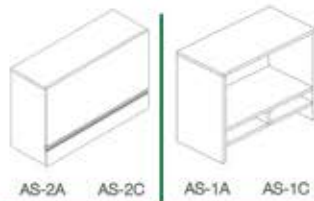

ARCHIVO SOBRE CREDENZA