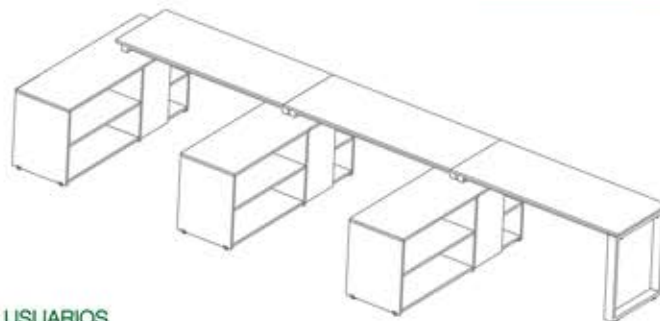

UNIDAD DE CREDENZA LATERAL

MODULO DE 3 USUARIOS

CLAVE 31AA200-1C0
150X384 CM