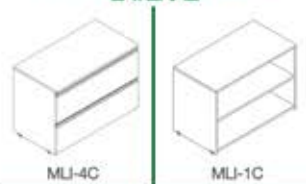

UNIDAD DE CREDENZA LATERAL