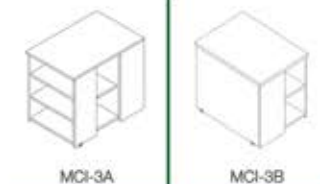

UNIDAD DE CREDENZA BAJO CUBIERTA