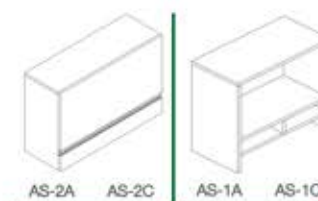

ARCHIVO SOBRE CREDENZA

UNIDAD 2 USUARIOS DE CREDENZA BAJO CUBIERTA