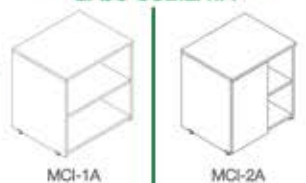

## MODULO DE 4 USUARIOS CON CREDENZA INDIVIDUAL

CLAVE 4IAC101-4C0 300X240 CM  
4IBC101-4C0 300X300 CM

### UNIDAD DE CREDENZA BAJO CUBIERTA