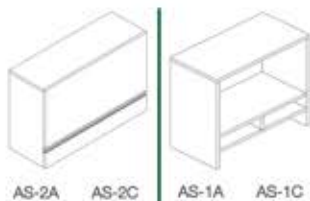

### MODULO DE 4 USUARIOS

CLAVE 4BAC211-4C1 300X240 CM

**MODULO DE 4 USUARIOS CON CREDENZAS BINARIAS MIXTAS**

CLAVE  
**4MAA502-1A0-5A0**  
240X360 CM

**ARCHIVO SOBRE CREDENZA**

AS-2A AS-2C AS-1A AS-1C

**UNIDAD DE CREDENZA BINARIA MIXTA BAJO CUBIERTA**

MCB-2A MCB-2B

**UNIDAD DE CREDENZA LATERAL**

MLB-1A MLB-4A

MODULO DE 4 USUARIOS

CLAVE  
**4BAA220-4C2**

**CABALLERIZA DE 3 USUARIOS**  
360X60 CM

CLAVE  
**3CRAA601**

**CABALLERIZA INDIVIDUAL**  
120X60 CM