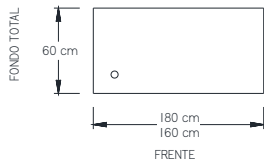

LÍNEA LOGAN ECO

- Escritorio Logan Eco 1.

- Escritorio Logan Eco 2.
- Archivero horizontal 4 gavetas.

- Escritorio Logan Eco.