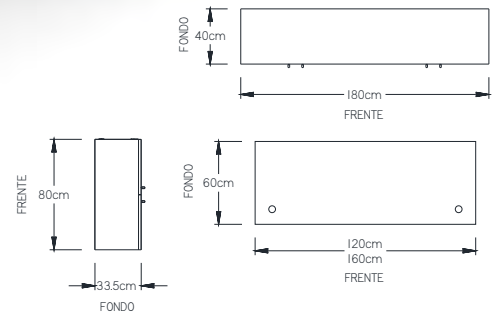

LÍNEA SIRION

- Escritorio Recto Sirion.
- Librero 2 puertas bajas.
- Credenza modular 34.