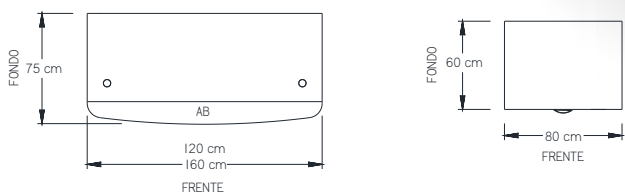

- Escritorio Recto Citigo.
- Archivero horizontal 2 gavetas.