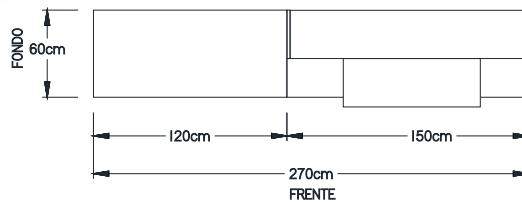

MESAS DE JUNTAS

- Mesa de juntas Logan.

- Mesa de juntas Logan Eco.

- Mesa de juntas Sirion.

MESA DE JUNTAS

- Mesa de Juntas 240x480 cm.

- Mesa de Juntas 480x180 cm.

MESA DE JUNTAS

- Mesa de Juntas 120x360 cm.

- Mesa de Juntas 150x360 cm.

RECEPCIONES LOGAN

- Recepción Logan.

- Recepción Logan con lateral.

- Recepción Logan Escuadra.

CENTROS DE TRABAJO

- Centro de trabajo Logan
4 usuarios con pedestales,
mini mamparas de acrílico.