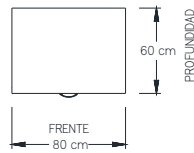

LÍNEA LOGAN ECO

- Escritorio Logan Eco 1.

- Escritorio Logan Eco 2.
- Archivero horizontal 4 gavetas.

- Escritorio Logan Eco.