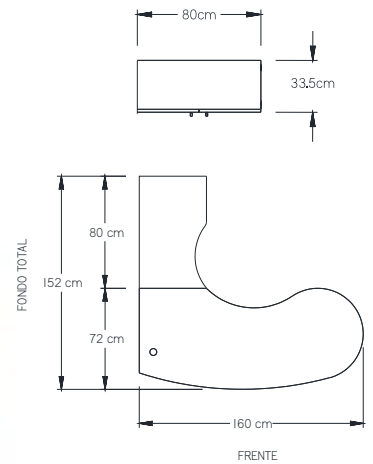

- Conjunto Operativo Drop.
- Librero 2 puertas bajas.