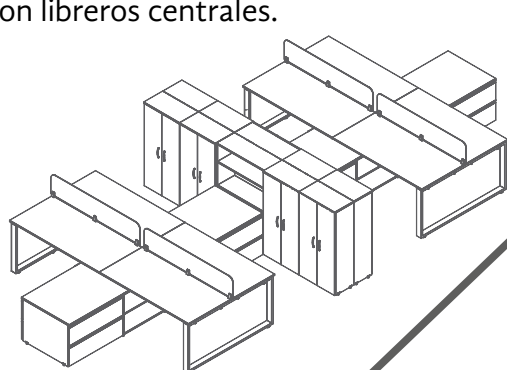

CLAVE MODULO
8BBC101-4C0
CLAVE LIBRERO
8L2A-0D1
320X660 CM

- Módulo de 4 usuarios.