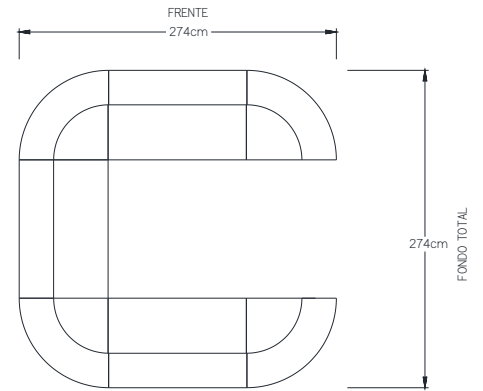

LÍNEA SMART

- Módulo operativo 2 usuarios con mamparas doble ducto.

- Módulo operativo 2 usuarios con mamparas doble ducto.

- Módulo call center 3 usuarios con mamparas de media ventana.

- Módulo call center 2 usuarios con mamparas doble ducto.

RECEPCIONES SMART

- Recepción Smart modelo 1.

- Recepción Smart modelo 2.

RECEPCIONES SMART

- Recepción Smart modelo 3.

- Recepción Smart modelo 4.

Mamparas Rectas Smart					Mamparas Radiales Smart
	60 CM DE ANCHO Alturas (cm) 200 - 180 - 160 - 130 - 120 - 107	75 CM DE ANCHO Alturas (cm) 200 - 180 - 160 - 130 - 120 - 107	90 CM DE ANCHO Alturas (cm) 200 - 180 - 160 - 130 - 120 - 107	120 CM DE ANCHO Alturas (cm) 200 - 180 - 160 - 130 - 120 - 107	60 CM DE ANCHO Alturas (cm) 200 - 180 - 160 - 130 - 120 - 107
DOBLE DUCTO					
UN DUCTO					
SIN DUCTOS					Poste unión cuadrado
MEDIA VENTANA, DOBLE DUCTO					Poste unión triangular
VENTANA COMPLETA, UN DUCTO					Poste remate
MÉNSULAS Y ACCESORIOS	Placa unión 	Recta doble de 16" 	Recta de 16" Izq. o der	Para recepción Izq. o der	Para recepción doble
	Para colgante Juego	Entrepaño a mampara 30x17 Juego	Lateral Izq. o der.	Entrepaño a pared 30x17 Juego	Colgante a pared Juego
	Soporte cubierta pedestal Frente: 40 Fondo: 48 y 60 Alto: 73	Soporte cubierta pata 	Lateral pedestal 	Colgante Anchos: 60, 75, 90, 120	