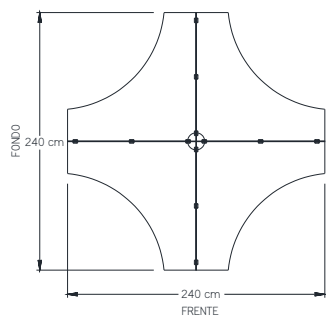

- Centro de trabajo Sirion
  4 usuarios, mini mamparas de melamina.