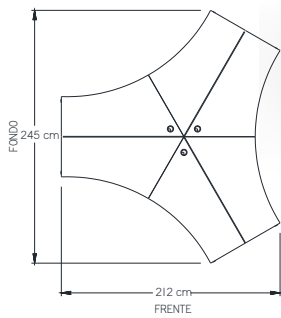

CENTROS DE TRABAJO

- Centro de trabajo Sirion 3 usuarios, mini mamparas de acrílico.