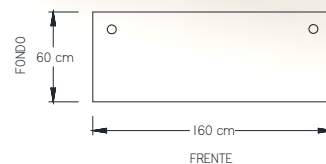

Escritorio Valka de 120 cm con tapas.

Escritorio Valka de 120 cm con tapas.

• Escritorio Valka de 140 cm sin tapas.

LINEA DROP

- Conjunto Ejecutivo Drop, librero de sobreponer modelo "B".

LÍNEA DROP

- Conjunto Semi-Ejecutivo Drop