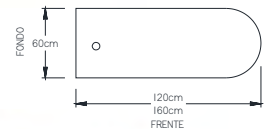

Escritorio Valka de 120 cm con tapas.

Escritorio Valka de 120 cm con tapas.

• Escritorio Valka de 140 cm sin tapas.

LINEA DROP

- Conjunto Ejecutivo Drop, librero de sobreponer modelo "B".

LÍNEA DROP

- Conjunto Semi-Ejecutivo Drop