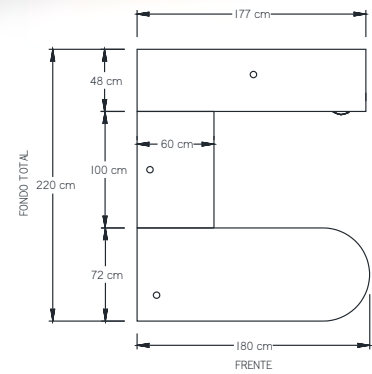

- Conjunto Semi-Ejecutivo Bala.