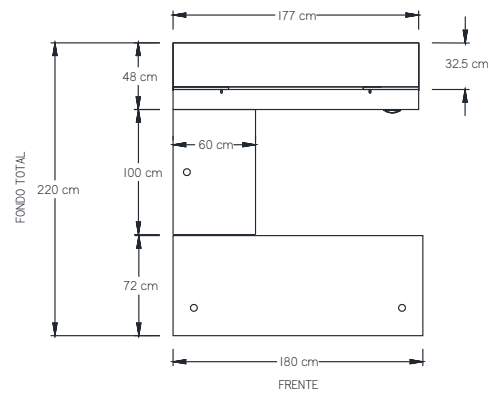

LÍNEA SIRION

- Conjunto Ejecutivo Sirion, librero de sobreponer modelo "B".