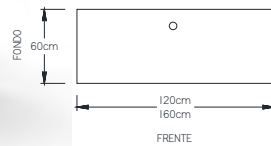

• Escritorio Recto Valka con 1 pedestal.