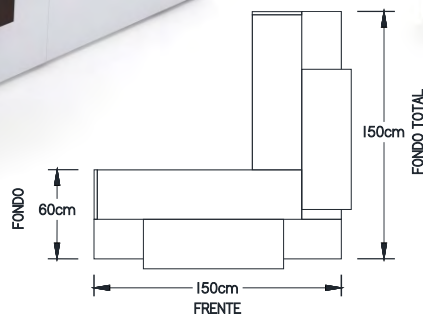

MESAS DE JUNTAS

- Mesa de juntas Logan.

- Mesa de juntas Logan Eco.

- Mesa de juntas Sirion.

MESA DE JUNTAS

- Mesa de Juntas 240x480 cm.

- Mesa de Juntas 480x180 cm.

MESA DE JUNTAS

- Mesa de Juntas 120x360 cm.

- Mesa de Juntas 150x360 cm.

RECEPCIONES LOGAN

- Recepción Logan.

- Recepción Logan con lateral.

- Recepción Logan Escuadra.

CENTROS DE TRABAJO

- Centro de trabajo Logan
4 usuarios con pedestales,
mini mamparas de acrílico.