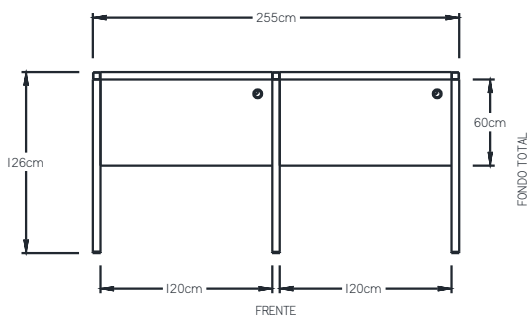

RECEPCIONES SMART

- Recepción Smart modelo 1.

- Recepción Smart modelo 2.

RECEPCIONES SMART

- Recepción Smart modelo 3.

- Recepción Smart modelo 4.

Mamparas Rectas Smart					Mamparas Radiales Smart
	60 CM DE ANCHO Alturas (cm) 200 - 180 - 160 - 130 - 120 - 107	75 CM DE ANCHO Alturas (cm) 200 - 180 - 160 - 130 - 120 - 107	90 CM DE ANCHO Alturas (cm) 200 - 180 - 160 - 130 - 120 - 107	120 CM DE ANCHO Alturas (cm) 200 - 180 - 160 - 130 - 120 - 107	60 CM DE ANCHO Alturas (cm) 200 - 180 - 160 - 130 - 120 - 107
DOBLE DUCTO					
UN DUCTO					
SIN DUCTOS					Poste unión cuadrado
MEDIA VENTANA, DOBLE DUCTO					Poste unión triangular
VENTANA COMPLETA, UN DUCTO					Poste remate
MÉNSULAS Y ACCESORIOS	Placa unión 	Recta doble de 16" 	Recta de 16" Izq. o der	Para recepción Izq. o der	Para recepción doble
	Para colgante Juego	Entrepaño a mampara 30x17 Juego	Lateral Izq. o der.	Entrepaño a pared 30x17 Juego	Colgante a pared Juego
	Soporte cubierta pedestal Frente: 40 Fondo: 48 y 60 Alto: 73	Soporte cubierta pata 	Lateral pedestal 	Colgante Anchos: 60, 75, 90, 120	