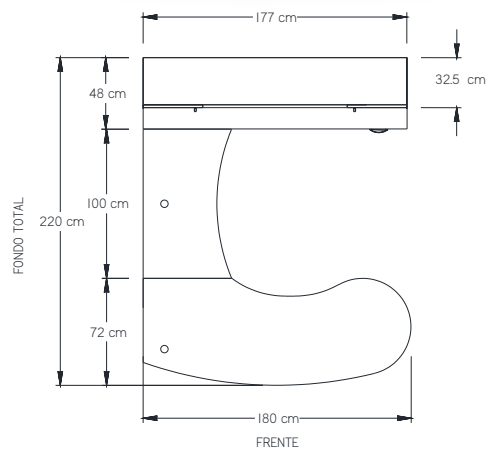

Escritorio Valka de 120 cm con tapas.

Escritorio Valka de 120 cm con tapas.

• Escritorio Valka de 140 cm sin tapas.

LINEA DROP

- Conjunto Ejecutivo Drop, librero de sobreponer modelo "B".

LÍNEA DROP

- Conjunto Semi-Ejecutivo Drop