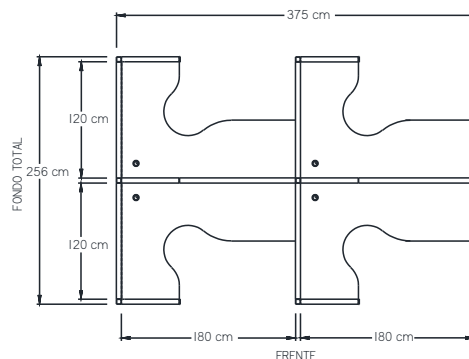

Smart es una línea de elegantes e innovadores diseños de mamparas que optimizan cualquier espacio, adaptándose a las necesidades de privacidad y comunicación que requieren las empresas modernas. Nuestras mamparas están diseñadas para agilizar la instalación de electricidad, voz y datos ya que cuenta con ductos de fácil acceso para cableado, además tiene una preparación para colocar el contacto que más le convenga a cada usuario.

- Módulo Operativo 4 usuarios con mamparas mixtas (doble ducto y media ventana).

Contamos con 5 líneas, cada una con diferentes características para adaptarnos a cualquier necesidad:

- **DOBLE DUCTO**

Cuenta con un ducto sobre la cubierta y otro como zoclo a ras de piso para la instalación de nodos o contactos, en la parte inferior y media del espacio de trabajo. Esta mampara tiene como acabado principal dos paneles tapizados en tela entre cada ducto y el marco perimetral de la mampara.

- **UN DUCTO**

Cuenta con un ducto como zoclo a ras de piso para la instalación de nodos o contactos en la parte inferior del espacio de trabajo. Esta mampara tiene como acabado principal un panel tapizado en tela entre el ducto y el perímetro del marco de la mampara.

- **SIN DUCTO:**

Esta mampara tiene como acabado principal un panel tapizado en tela, interior a todo el perímetro del marco de la mampara.

- **DOBLE DUCTO, MEDIA VENTANA**

Cuenta con un ducto sobre la cubierta y otro como zoclo a ras de piso para la instalación de nodos o contactos, en la parte inferior y media del espacio de trabajo. Esta mampara tiene una ventana de policarbonato en la parte superior que permite la transmisión de luz uniforme, para crear espacios interiores con agradable luz difusa y en la parte inferior dos paneles tapizados en tela entre cada ducto.

- **UN DUCTO VENTANA COMPLETA**

Cuenta con un ducto como zoclo a ras de piso para la instalación de nodos o contactos en la parte inferior del espacio de trabajo. Esta mampara tiene como acabado principal una ventana de policarbonato que permite la transmisión de luz uniforme, para crear espacios interiores con agradable luz difusa.