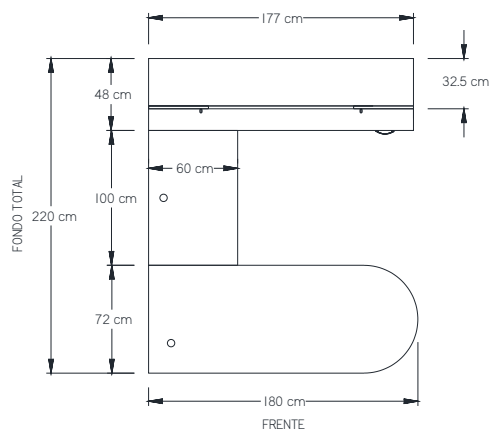

LÍNEA BALA

- Conjunto Ejecutivo Bala, librero de sobreponer modelo "B".