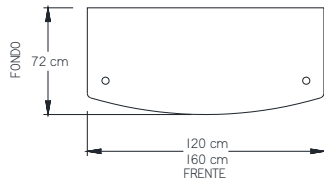

- Escritorio Recto Logan.