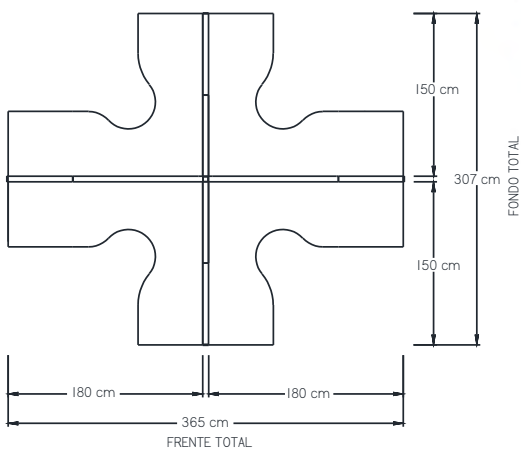

- Módulo operativo 2 usuarios con mamparas doble ducto.