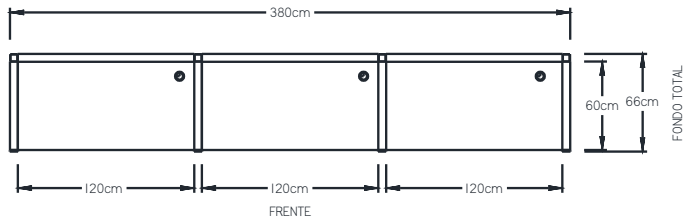

- Módulo call center 3 usuarios con mamparas de media ventana.