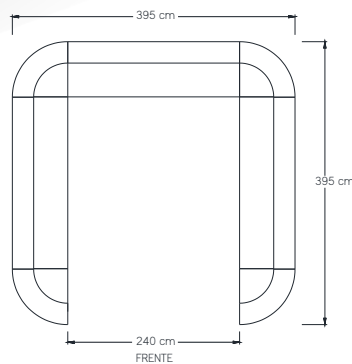

RECEPCIONES SMART

- Recepción Smart modelo 1.

- Recepción Smart modelo 2.

RECEPCIONES SMART

- Recepción Smart modelo 3.

- Recepción Smart modelo 4.

Mamparas Rectas Smart					Mamparas Radiales Smart
	60 CM DE ANCHO Alturas (cm) 200 - 180 - 160 - 130 - 120 - 107	75 CM DE ANCHO Alturas (cm) 200 - 180 - 160 - 130 - 120 - 107	90 CM DE ANCHO Alturas (cm) 200 - 180 - 160 - 130 - 120 - 107	120 CM DE ANCHO Alturas (cm) 200 - 180 - 160 - 130 - 120 - 107	60 CM DE ANCHO Alturas (cm) 200 - 180 - 160 - 130 - 120 - 107
DOBLE DUCTO					
UN DUCTO					
SIN DUCTOS					Poste unión cuadrado
MEDIA VENTANA, DOBLE DUCTO					Poste unión triangular
VENTANA COMPLETA, UN DUCTO					Poste remate
MÉNSULAS Y ACCESORIOS	Placa unión 	Recta doble de 16" 	Recta de 16" Izq. o der	Para recepción Izq. o der	Para recepción doble
	Para colgante Juego	Entrepaño a mampara 30x17 Juego	Lateral Izq. o der.	Entrepaño a pared 30x17 Juego	Colgante a pared Juego
	Soporte cubierta pedestal Frente: 40 Fondo: 48 y 60 Alto: 73	Soporte cubierta pata 	Lateral pedestal 	Colgante Anchos: 60, 75, 90, 120	