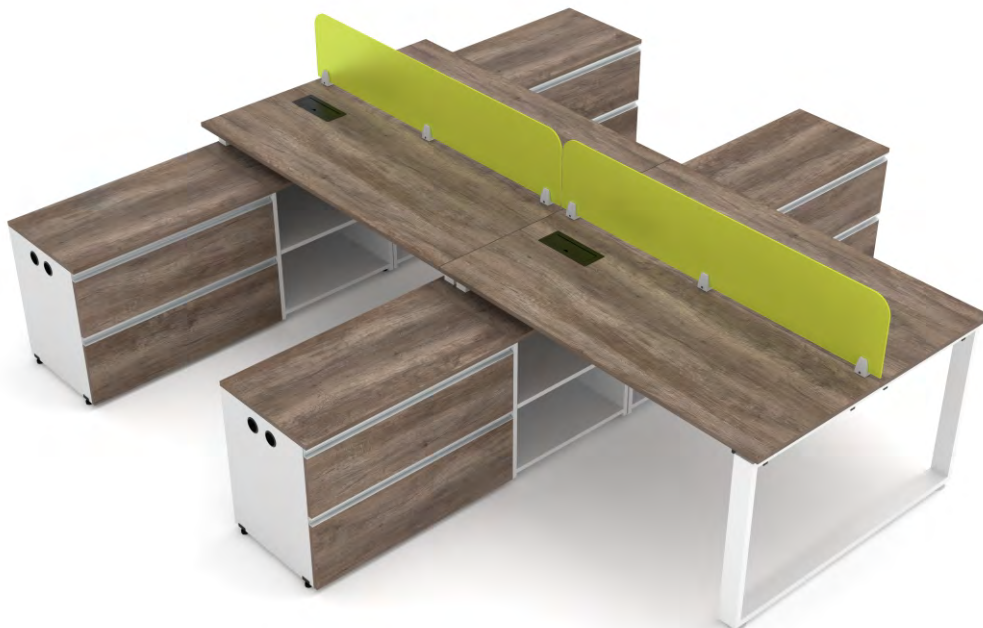

- Unidad de credenza bajo cubierta.

- Unidad de credenza lateral.

LINEA SIMM

- Módulo de 4 usuarios con credenza individual.

CLAVE **4IAC101-4C0** 300X240 CM
4IBC101-4C0 300X300 CM

- Archivo sobre credenza.