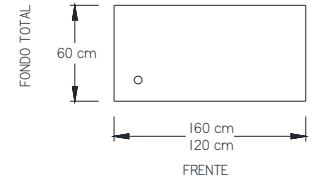

LÍNEA LOGAN ECO

- Escritorio Logan Eco 1.

- Escritorio Logan Eco 2.
- Archivero horizontal 4 gavetas.