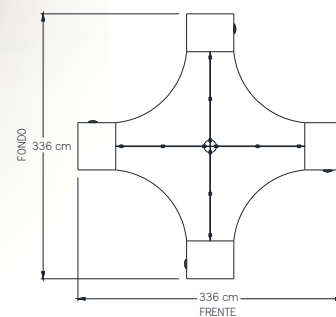

MESAS DE JUNTAS

- Mesa de juntas Logan.

- Mesa de juntas Logan Eco.

- Mesa de juntas Sirion.

MESA DE JUNTAS

- Mesa de Juntas 240x480 cm.

- Mesa de Juntas 480x180 cm.

MESA DE JUNTAS

- Mesa de Juntas 120x360 cm.

- Mesa de Juntas 150x360 cm.

RECEPCIONES LOGAN

- Recepción Logan.

- Recepción Logan con lateral.

- Recepción Logan Escuadra.

CENTROS DE TRABAJO

- Centro de trabajo Logan
4 usuarios con pedestales,
mini mamparas de acrílico.