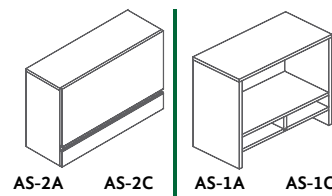

DUCTO PASACABLE

- Módulo de 8 usuarios con libreros centrales.

CLAVE MODULO
8BBC101-4C0
 CLAVE LIBRERO
8L2A-0D1
 320X660 CM

- Módulo de 4 usuarios.

CLAVE **4BAC121-1C2** 300X240 CM

- Archivo sobre credenza.

- Unidad de credenza bajo cubierta.

- Unidad de credenza lateral.

LINEA SIMM

- Módulo de 4 usuarios con credenza individual.

CLAVE **4IAC101-4C0** 300X240 CM
4IBC101-4C0 300X300 CM

- Archivo sobre credenza.