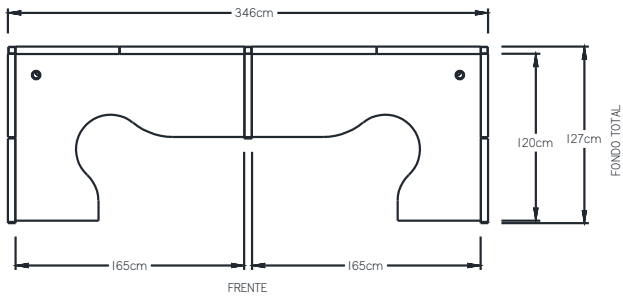

LÍNEA SMART

- Módulo operativo 2 usuarios con mamparas doble ducto.