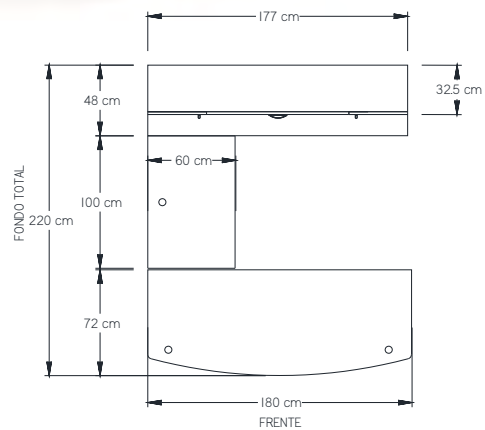

LÍNEA LOGAN

- Conjunto Ejecutivo Logan, librero de sobreponer modelo "B".