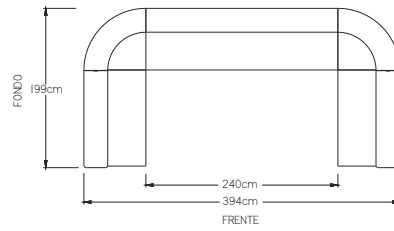

RECEPCIONES SMART

- Recepción Smart modelo 1.

- Recepción Smart modelo 2.

RECEPCIONES SMART

- Recepción Smart modelo 3.

- Recepción Smart modelo 4.

Mamparas Rectas Smart					Mamparas Radiales Smart
	60 CM DE ANCHO Alturas (cm) 200 - 180 - 160 - 130 - 120 - 107	75 CM DE ANCHO Alturas (cm) 200 - 180 - 160 - 130 - 120 - 107	90 CM DE ANCHO Alturas (cm) 200 - 180 - 160 - 130 - 120 - 107	120 CM DE ANCHO Alturas (cm) 200 - 180 - 160 - 130 - 120 - 107	60 CM DE ANCHO Alturas (cm) 200 - 180 - 160 - 130 - 120 - 107
DOBLE DUCTO					
UN DUCTO					
SIN DUCTOS					Poste unión cuadrado
MEDIA VENTANA, DOBLE DUCTO					Poste unión triangular
VENTANA COMPLETA, UN DUCTO					Poste remate
MÉNSULAS Y ACCESORIOS	Placa unión 	Recta doble de 16" 	Recta de 16" Izq. o der	Para recepción Izq. o der	Para recepción doble
	Para colgante Juego	Entrepaño a mampara 30x17 Juego	Lateral Izq. o der.	Entrepaño a pared 30x17 Juego	Colgante a pared Juego
	Soporte cubierta pedestal Frente: 40 Fondo: 48 y 60 Alto: 73	Soporte cubierta pata 	Lateral pedestal 	Colgante Anchos: 60, 75, 90, 120	