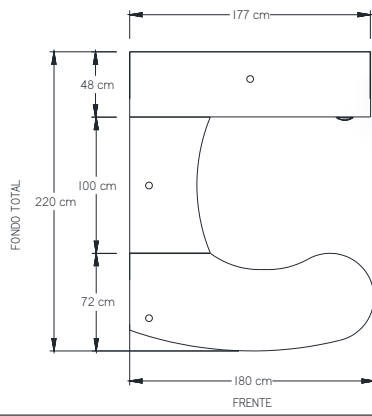

Escritorio Valka de 120 cm con tapas.

Escritorio Valka de 120 cm con tapas.

• Escritorio Valka de 140 cm sin tapas.

LINEA DROP

- Conjunto Ejecutivo Drop, librero de sobreponer modelo "B".

LÍNEA DROP

- Conjunto Semi-Ejecutivo Drop